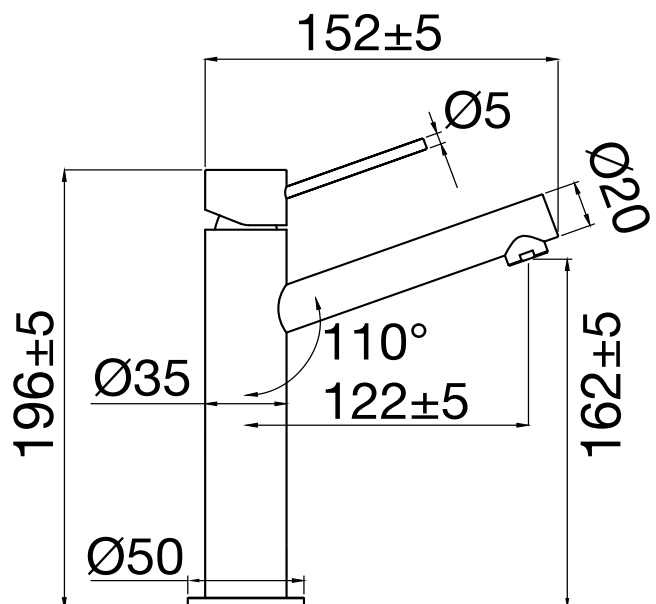

Primy
Stainless Steel
Kitchen & Bathroom

Scandtap AB, Olofsdalsvägen 21, 302 41 Halmstad, Sweden
info@scandtap.com, www.scandtap.com

STF 23-0960-TH1
23-0960-TH2
23-0960-TH3

Vi har produkter anpassade till Branschregler Säker Vatteninställning 2021:1.

Typgodkännande Nr: 1786-1787